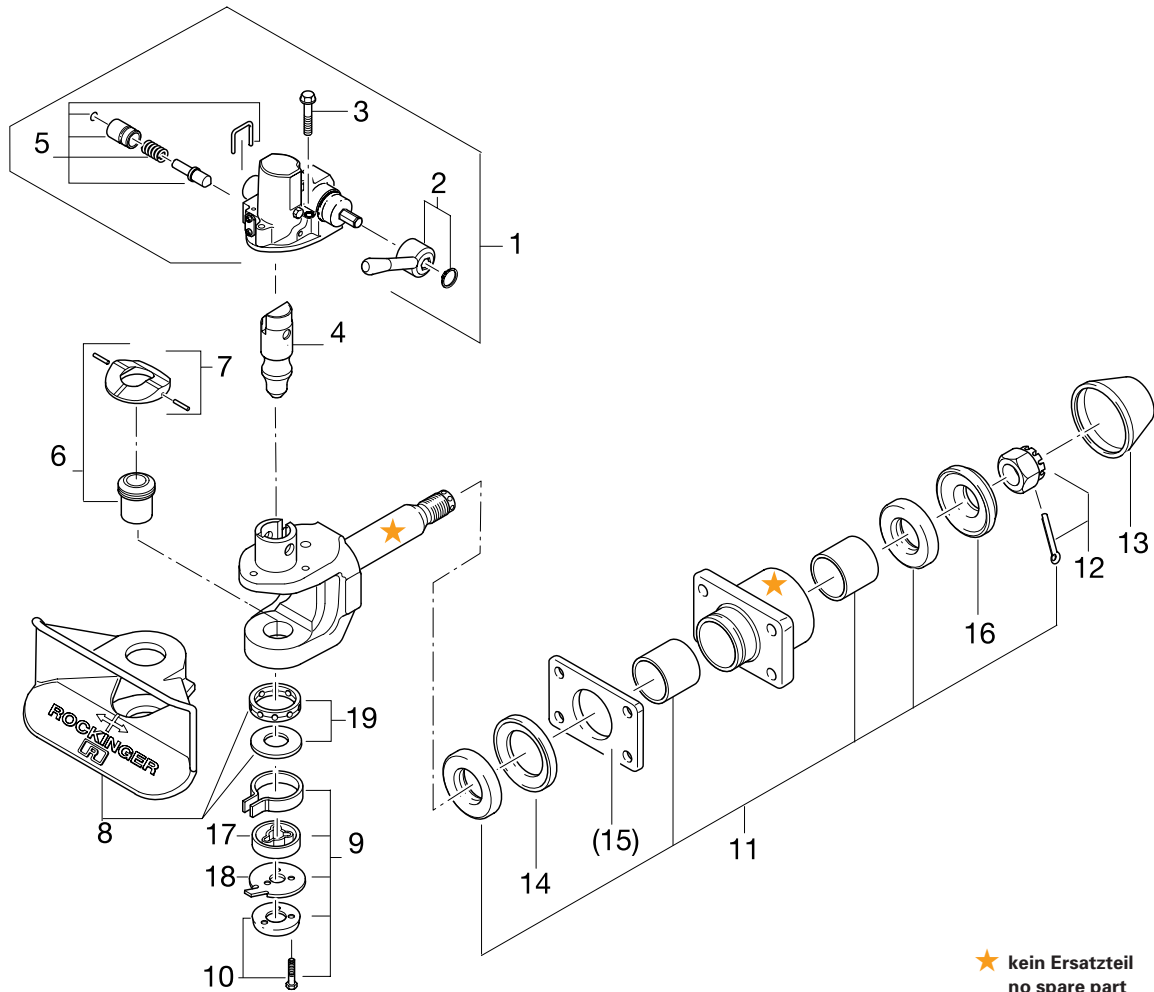

RO★500 - 50 mm

- D** Standardkupplung
- GB** Standard hitch
- F** Crochet standard
- I** Gancio di traino standard
- E** Enganche estándar

a = 50 mm
 DIN 74053,
 94/20/CE
 ISO 1102,
 ROE57005

| | L1 (mm) | L2 (mm) | L3 (mm) | Lm (mm) | C (mm) | S (mm) |
|-----|---------|---------|---------|----------|--------|--------|
| 3 | 168 | 285 | 165 | min. 180 | 22,0 | |
| 4/5 | 168 | 290 | 170 | min. 245 | 23,5 | |
| 61 | 209 | 290 | 170 | min. 285 | 30,5 | |
| 62 | 206 | 293 | 173 | min. 285 | 27,5 | |
| 63 | 184 | 315 | 195 | min. 260 | 23,5 | 13 |
| 64 | 209 | 290 | 170 | min. 285 | 30,5 | 10 |

| | K (mm) | K (mm) |
|--------|--------|---------|
| 3/61 | 11-32 | max. 32 |
| 4/5/62 | 11-35 | max. 35 |

Technische Daten • Technical data • Données technique • Dati tecnici • Datos técnicos

| RO500A/B | A/B | (mm) | T | | S (kg) | V (kN) | (kg) | e1 | x | x |
|-------------|-----|-----------|--------|---------|--------|--------|------|---------|---|---|
| | | | R | C | | | | | | |
| | | (mm) | D (kN) | Dc (kN) | | | | | | |
| RO500A31003 | 3 | 120 x 55 | 70 | 70,0 | 700 | 24,0 | 32,0 | 00-0335 | | |
| RO500A41003 | 4 | 140 x 80 | 100 | 91,5 | 1000 | 31,2 | 37,0 | 00-0354 | | |
| RO500A50003 | 5 | 160 x 100 | 130 | 90,0 | 1000 | 35,0 | 38,0 | 00-0353 | | |
| RO500A50512 | 5 | 160 x 100 | 130 | 90,0 | 1000 | 35,0 | 38,0 | 00-0353 | | |
| RO500A61002 | 6 | 160 x 100 | 190 | 135,0 | 1000 | 72,5 | 43,0 | 00-0012 | | |
| RO500A61202 | 6 | 160 x 100 | 190 | 135,0 | 1000 | 72,5 | 43,0 | 00-0012 | x | |
| RO500B61002 | 6 | 160 x 100 | 190 | 135,0 | 1000 | 72,5 | 43,0 | 00-0012 | | |
| RO500A62003 | 6 | 160 x 100 | 190 | 135,0 | 1000 | 72,5 | 43,0 | 00-0012 | | |
| RO500A61403 | 6 | 160 x 100 | 190 | 135,0 | 1000 | 72,5 | 43,0 | 00-0012 | x | x |