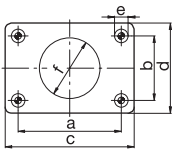

RO★500 - 50 mm

- D** Standardkupplung
- GB** Standard hitch
- F** Crochet standard
- I** Gancio di traino standard
- E** Enganche estándar

a = 50 mm
 DIN 74053,
 94/20/CE
 ISO 1102,
 ROE57005

| | L1 (mm) | L2 (mm) | L3 (mm) | Lm (mm) | C (mm) | S (mm) |
|-----|---------|---------|---------|----------|--------|--------|
| 3 | 168 | 285 | 165 | min. 180 | 22,0 | |
| 4/5 | 168 | 290 | 170 | min. 245 | 23,5 | |
| 61 | 209 | 290 | 170 | min. 285 | 30,5 | |
| 62 | 206 | 293 | 173 | min. 285 | 27,5 | |
| 63 | 184 | 315 | 195 | min. 260 | 23,5 | 13 |
| 64 | 209 | 290 | 170 | min. 285 | 30,5 | 10 |

| | K (mm) | K (mm) |
|--------|--------|---------|
| 3/61 | 11-32 | max. 32 |
| 4/5/62 | 11-35 | max. 35 |

Technische Daten • Technical data • Données technique • Dati tecnici • Datos técnicos

| RO500A/B | A/B | (mm) | T | | S (kg) | V (kN) | (kg) | e1 | x | x |
|-------------|-----|-----------|--------|---------|--------|--------|------|---------|---|---|
| | | | R | C | | | | | | |
| | | (mm) | D (kN) | Dc (kN) | | | | | | |
| RO500A31003 | 3 | 120 x 55 | 70 | 70,0 | 700 | 24,0 | 32,0 | 00-0335 | | |
| RO500A41003 | 4 | 140 x 80 | 100 | 91,5 | 1000 | 31,2 | 37,0 | 00-0354 | | |
| RO500A50003 | 5 | 160 x 100 | 130 | 90,0 | 1000 | 35,0 | 38,0 | 00-0353 | | |
| RO500A50512 | 5 | 160 x 100 | 130 | 90,0 | 1000 | 35,0 | 38,0 | 00-0353 | | |
| RO500A61002 | 6 | 160 x 100 | 190 | 135,0 | 1000 | 72,5 | 43,0 | 00-0012 | | |
| RO500A61202 | 6 | 160 x 100 | 190 | 135,0 | 1000 | 72,5 | 43,0 | 00-0012 | x | |
| RO500B61002 | 6 | 160 x 100 | 190 | 135,0 | 1000 | 72,5 | 43,0 | 00-0012 | | |
| RO500A62003 | 6 | 160 x 100 | 190 | 135,0 | 1000 | 72,5 | 43,0 | 00-0012 | | |
| RO500A61403 | 6 | 160 x 100 | 190 | 135,0 | 1000 | 72,5 | 43,0 | 00-0012 | x | x |