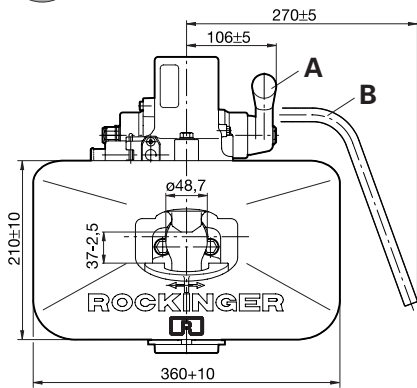

RO★500 - 50 mm

- D** Standardkupplung
- GB** Standard hitch
- F** Crochet standard
- I** Gancio di traino standard
- E** Enganche estándar

a = 50 mm
 DIN 74053,
 94/20/CE
 ISO 1102,
 ROE57005

| | L1 (mm) | L2 (mm) | L3 (mm) | Lm (mm) | C (mm) | S (mm) |
|-----|---------|---------|---------|----------|--------|--------|
| 3 | 168 | 285 | 165 | min. 180 | 22,0 | |
| 4/5 | 168 | 290 | 170 | min. 245 | 23,5 | |
| 61 | 209 | 290 | 170 | min. 285 | 30,5 | |
| 62 | 206 | 293 | 173 | min. 285 | 27,5 | |
| 63 | 184 | 315 | 195 | min. 260 | 23,5 | 13 |
| 64 | 209 | 290 | 170 | min. 285 | 30,5 | 10 |

| | K (mm) | K (mm) |
|--------|--------|---------|
| 3/61 | 11-32 | max. 32 |
| 4/5/62 | 11-35 | max. 35 |

Technische Daten • Technical data • Données technique • Dati tecnici • Datos técnicos

| RO500A/B | A/B | (mm) | T | | S (kg) | V (kN) | (kg) | e1 | x | x |
|-------------|-----|-----------|--------|---------|--------|--------|------|---------|---|---|
| | | | R | C | | | | | | |
| | | (mm) | D (kN) | Dc (kN) | | | | | | |
| RO500A31003 | 3 | 120 x 55 | 70 | 70,0 | 700 | 24,0 | 32,0 | 00-0335 | | |
| RO500A41003 | 4 | 140 x 80 | 100 | 91,5 | 1000 | 31,2 | 37,0 | 00-0354 | | |
| RO500A50003 | 5 | 160 x 100 | 130 | 90,0 | 1000 | 35,0 | 38,0 | 00-0353 | | |
| RO500A50512 | 5 | 160 x 100 | 130 | 90,0 | 1000 | 35,0 | 38,0 | 00-0353 | | |
| RO500A61002 | 6 | 160 x 100 | 190 | 135,0 | 1000 | 72,5 | 43,0 | 00-0012 | | |
| RO500A61202 | 6 | 160 x 100 | 190 | 135,0 | 1000 | 72,5 | 43,0 | 00-0012 | x | |
| RO500B61002 | 6 | 160 x 100 | 190 | 135,0 | 1000 | 72,5 | 43,0 | 00-0012 | | |
| RO500A62003 | 6 | 160 x 100 | 190 | 135,0 | 1000 | 72,5 | 43,0 | 00-0012 | | |
| RO500A61403 | 6 | 160 x 100 | 190 | 135,0 | 1000 | 72,5 | 43,0 | 00-0012 | x | x |