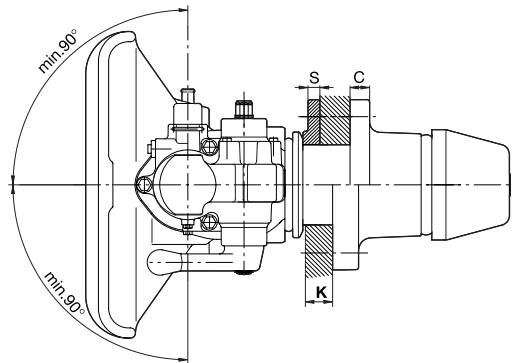

RO★500 - 50 mm

- D** Standardkupplung
- GB** Standard hitch
- F** Crochet standard
- I** Gancio di traino standard
- E** Enganche estándar

a = 50 mm
 DIN 74053,
 94/20/CE
 ISO 1102,
 ROE57005

| | L1 (mm) | L2 (mm) | L3 (mm) | Lm (mm) | C (mm) | S (mm) |
|-----|---------|---------|---------|----------|--------|--------|
| 3 | 168 | 285 | 165 | min. 180 | 22,0 | |
| 4/5 | 168 | 290 | 170 | min. 245 | 23,5 | |
| 61 | 209 | 290 | 170 | min. 285 | 30,5 | |
| 62 | 206 | 293 | 173 | min. 285 | 27,5 | |
| 63 | 184 | 315 | 195 | min. 260 | 23,5 | 13 |
| 64 | 209 | 290 | 170 | min. 285 | 30,5 | 10 |

| | K (mm) | K (mm) |
|--------|--------|---------|
| 3/61 | 11-32 | max. 32 |
| 4/5/62 | 11-35 | max. 35 |

Technische Daten • Technical data • Données technique • Dati tecnici • Datos técnicos

| RO500A/B | A/B | (mm) | T | | S (kg) | V (kN) | (kg) | e1 | x | x |
|-------------|-----|-----------|--------|---------|--------|--------|------|---------|---|---|
| | | | R | C | | | | | | |
| | | (mm) | D (kN) | Dc (kN) | | | | | | |
| RO500A31003 | 3 | 120 x 55 | 70 | 70,0 | 700 | 24,0 | 32,0 | 00-0335 | | |
| RO500A41003 | 4 | 140 x 80 | 100 | 91,5 | 1000 | 31,2 | 37,0 | 00-0354 | | |
| RO500A50003 | 5 | 160 x 100 | 130 | 90,0 | 1000 | 35,0 | 38,0 | 00-0353 | | |
| RO500A50512 | 5 | 160 x 100 | 130 | 90,0 | 1000 | 35,0 | 38,0 | 00-0353 | | |
| RO500A61002 | 6 | 160 x 100 | 190 | 135,0 | 1000 | 72,5 | 43,0 | 00-0012 | | |
| RO500A61202 | 6 | 160 x 100 | 190 | 135,0 | 1000 | 72,5 | 43,0 | 00-0012 | x | |
| RO500B61002 | 6 | 160 x 100 | 190 | 135,0 | 1000 | 72,5 | 43,0 | 00-0012 | | |
| RO500A62003 | 6 | 160 x 100 | 190 | 135,0 | 1000 | 72,5 | 43,0 | 00-0012 | | |
| RO500A61403 | 6 | 160 x 100 | 190 | 135,0 | 1000 | 72,5 | 43,0 | 00-0012 | x | x |