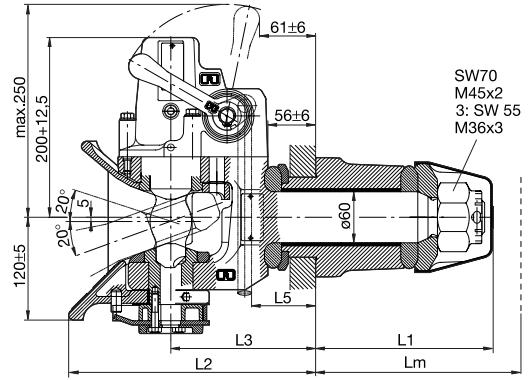

RO★500 - 50 mm

- D** Standardkupplung
- GB** Standard hitch
- F** Crochet standard
- I** Gancio di traino standard
- E** Enganche estándar

a = 50 mm
 DIN 74053,
 94/20/CE
 ISO 1102,
 ROE57005

| | L1 (mm) | L2 (mm) | L3 (mm) | Lm (mm) | C (mm) | S (mm) |
|-----|---------|---------|---------|----------|--------|--------|
| 3 | 168 | 285 | 165 | min. 180 | 22,0 | |
| 4/5 | 168 | 290 | 170 | min. 245 | 23,5 | |
| 61 | 209 | 290 | 170 | min. 285 | 30,5 | |
| 62 | 206 | 293 | 173 | min. 285 | 27,5 | |
| 63 | 184 | 315 | 195 | min. 260 | 23,5 | 13 |
| 64 | 209 | 290 | 170 | min. 285 | 30,5 | 10 |

| | K (mm) | K (mm) |
|--------|--------|---------|
| 3/61 | 11-32 | max. 32 |
| 4/5/62 | 11-35 | max. 35 |

Technische Daten • Technical data • Données technique • Dati tecnici • Datos técnicos

| RO500A/B | A/B | (mm) | T | | S (kg) | V (kN) | (kg) | e1 | x | x |
|-------------|-----|-----------|--------|---------|--------|--------|------|---------|---|---|
| | | | R | C | | | | | | |
| | | (mm) | D (kN) | Dc (kN) | | | | | | |
| RO500A31003 | 3 | 120 x 55 | 70 | 70,0 | 700 | 24,0 | 32,0 | 00-0335 | | |
| RO500A41003 | 4 | 140 x 80 | 100 | 91,5 | 1000 | 31,2 | 37,0 | 00-0354 | | |
| RO500A50003 | 5 | 160 x 100 | 130 | 90,0 | 1000 | 35,0 | 38,0 | 00-0353 | | |
| RO500A50512 | 5 | 160 x 100 | 130 | 90,0 | 1000 | 35,0 | 38,0 | 00-0353 | | |
| RO500A61002 | 6 | 160 x 100 | 190 | 135,0 | 1000 | 72,5 | 43,0 | 00-0012 | | |
| RO500A61202 | 6 | 160 x 100 | 190 | 135,0 | 1000 | 72,5 | 43,0 | 00-0012 | x | |
| RO500B61002 | 6 | 160 x 100 | 190 | 135,0 | 1000 | 72,5 | 43,0 | 00-0012 | | |
| RO500A62003 | 6 | 160 x 100 | 190 | 135,0 | 1000 | 72,5 | 43,0 | 00-0012 | | |
| RO500A61403 | 6 | 160 x 100 | 190 | 135,0 | 1000 | 72,5 | 43,0 | 00-0012 | x | x |