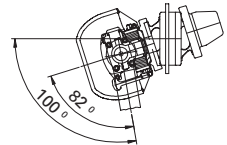

RO★50 flex - 50 mm

- D** Anhängerkupplung für hohe Beanspruchungen und im Off-Road-Einsatz
- GB** Towing hitch for rugged conditions and off road applications
- F** Crochet d'attelage pour sollicitations élevées et en utilisation off-road
- I** Gancio di traino per elevate sollecitazioni e fuoristrada
- E** Enganche para remolque para altas prestaciones fuera de la carretera

a = 50 mm
 DIN 74053
 94/20/CE
 ISO 1102
 ROE57005

| | a (mm) | b (mm) | c (mm) | d (mm) | e (mm) | f (mm) |
|---|--------|--------|--------|--------|--------|--------|
| 6 | 160,0 | 100,0 | 200,0 | 140,0 | 21,0 | 94,0 |

| | K (mm) | K (mm) |
|---|--------|---------|
| 6 | - | max. 35 |

Technische Daten • Technical data • Données technique • Dati tecnici • Datos técnicos

| C D | A B | (mm) | T | | C (t) | (kg) | e1 | | |
|-------------|--------|-----------|-----------------|------------|-----------|----------|---------|---|---|
| | | | R D (kN) | S (kg) | | | | | |
| RO506A61500 | 6 | 160 x 100 | 260 | | | 57 | 00-1360 | | |
| RO506B61500 | 6 | 160 x 100 | 260 | | | 57 | 00-1360 | | |
| RO506C61540 | 6 | 160 x 100 | 260 | | | 66 | 00-1360 | x | x |
| RO506C61500 | 6 | 160 x 100 | 260 | | | 57 | 00-1360 | | |
| RO506D61500 | 6 | 160 x 100 | 260 | | | 57 | 00-1360 | | |