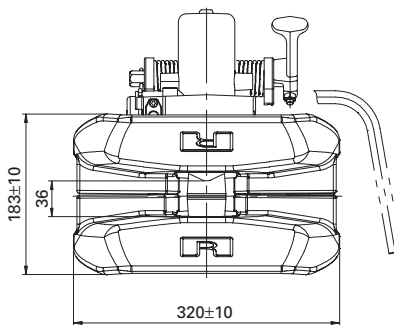

RO★50 flex - 50 mm

- D** Anhängerkupplung für hohe Beanspruchungen und im Off-Road-Einsatz
- GB** Towing hitch for rugged conditions and off road applications
- F** Crochet d'attelage pour sollicitations élevées et en utilisation off-road
- I** Gancio di traino per elevate sollecitazioni e fuoristrada
- E** Enganche para remolque para altas prestaciones fuera de la carretera

a = 50 mm
 DIN 74053
 94/20/CE
 ISO 1102
 ROE57005

| | a (mm) | b (mm) | c (mm) | d (mm) | e (mm) | f (mm) |
|---|--------|--------|--------|--------|--------|--------|
| 6 | 160,0 | 100,0 | 200,0 | 140,0 | 21,0 | 94,0 |

| | K (mm) | K (mm) |
|---|--------|---------|
| 6 | - | max. 35 |

Technische Daten • Technical data • Données technique • Dati tecnici • Datos técnicos

| C D | A B | (mm) | T | | C (t) | (kg) | e1 | | |
|-------------|--------|-----------|-----------------|------------|-----------|----------|---------|---|---|
| | | | R D (kN) | S (kg) | | | | | |
| RO506A61500 | 6 | 160 x 100 | 260 | | | 57 | 00-1360 | | |
| RO506B61500 | 6 | 160 x 100 | 260 | | | 57 | 00-1360 | | |
| RO506C61540 | 6 | 160 x 100 | 260 | | | 66 | 00-1360 | x | x |
| RO506C61500 | 6 | 160 x 100 | 260 | | | 57 | 00-1360 | | |
| RO506D61500 | 6 | 160 x 100 | 260 | | | 57 | 00-1360 | | |