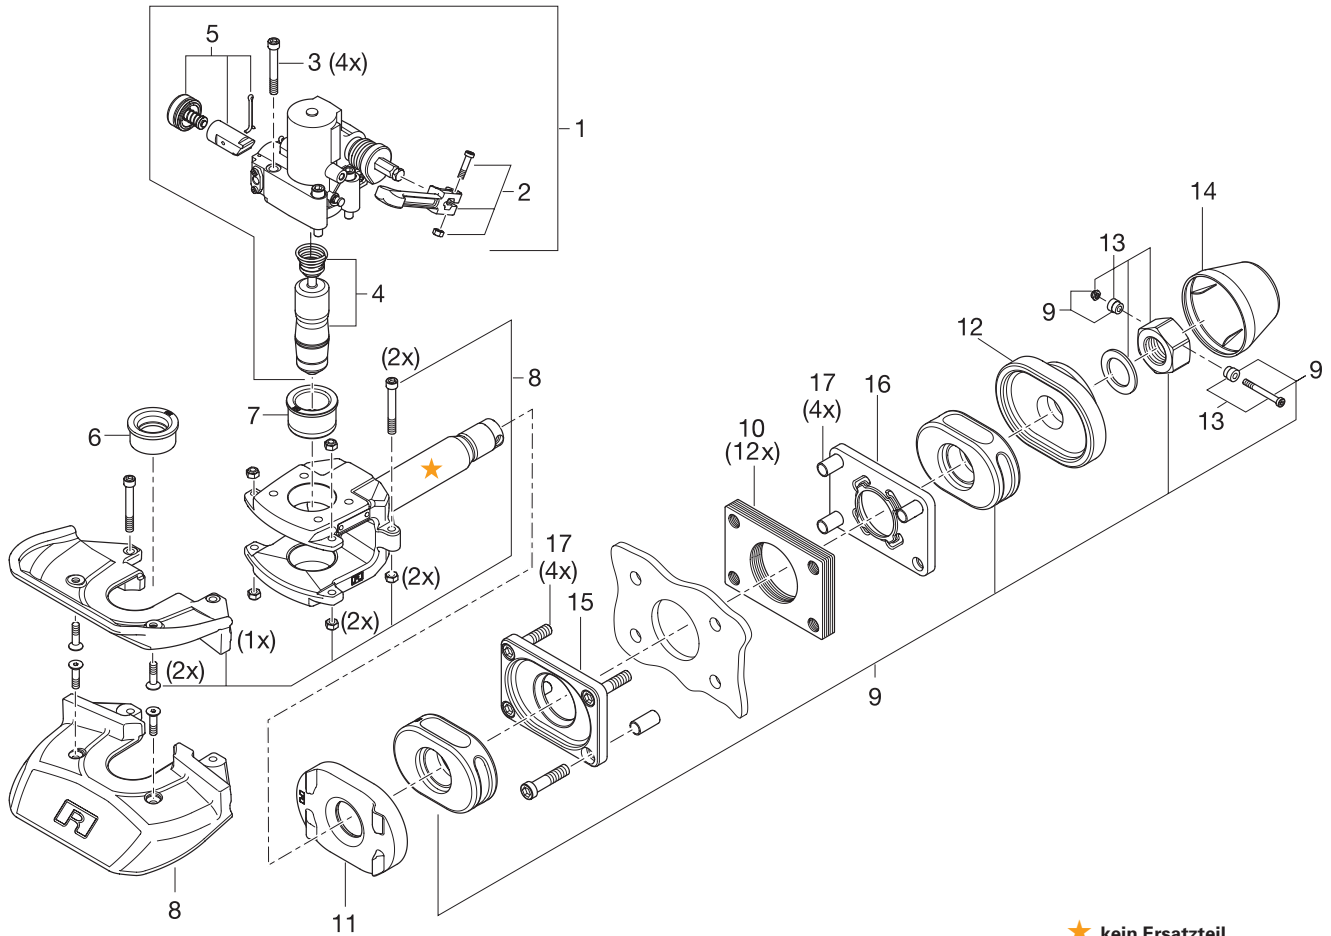

RO★50 flex

Ersatzteile • Spare parts • Pièces de rechange • Ricambi • Piezas de recambio

★ kein Ersatzteil
no spare part
non pièce de rechange
no ricambio
no es pieza de recambio

Pos.		ROE	
01	ROxxxAxxxx (2A, 3, 4, 5)	71255	1
01	ROxxxBxxxx (2B, 3, 4, 5)	71256	1
02	ROxxxAxxxx	50256	1
02	ROxxxBxxxx	50267	1
03		30229	4
04		47119	1
05		71265	1
06		53551	1
07		53552	1
08		46126	2

Pos.		ROE	
09		71266	1
10		15690	1
11		12615	1
12		43480	1
13		56122	1
14		25347	1
15		43478	1
16		43479	1
17		30399	4