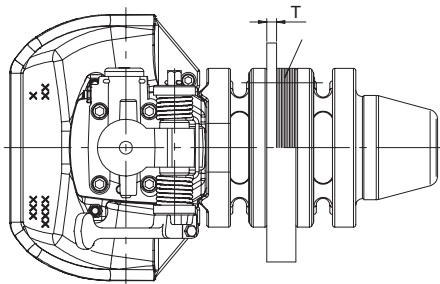

RO★50 flex - 50 mm

- D** Anhängerkupplung für hohe Beanspruchungen und im Off-Road-Einsatz
- GB** Towing hitch for rugged conditions and off road applications
- F** Crochet d'attelage pour sollicitations élevées et en utilisation off-road
- I** Gancio di traino per elevate sollecitazioni e fuoristrada
- E** Enganche para remolque para altas prestaciones fuera de la carretera

a = 50 mm
 DIN 74053
 94/20/CE
 ISO 1102
 ROE57005

| | a (mm) | b (mm) | c (mm) | d (mm) | e (mm) | f (mm) |
|---|--------|--------|--------|--------|--------|--------|
| 6 | 160,0 | 100,0 | 200,0 | 140,0 | 21,0 | 94,0 |

| | K (mm) | K (mm) |
|---|--------|---------|
| 6 | - | max. 35 |

Technische Daten • Technical data • Données technique • Dati tecnici • Datos técnicos

| C D | A B | (mm) | T | | C (t) | (kg) | e1 | | |
|-------------|--------|-----------|-----------------|------------|-----------|----------|---------|---|---|
| | | | R D (kN) | S (kg) | | | | | |
| RO506A61500 | 6 | 160 x 100 | 260 | | | 57 | 00-1360 | | |
| RO506B61500 | 6 | 160 x 100 | 260 | | | 57 | 00-1360 | | |
| RO506C61540 | 6 | 160 x 100 | 260 | | | 66 | 00-1360 | x | x |
| RO506C61500 | 6 | 160 x 100 | 260 | | | 57 | 00-1360 | | |
| RO506D61500 | 6 | 160 x 100 | 260 | | | 57 | 00-1360 | | |