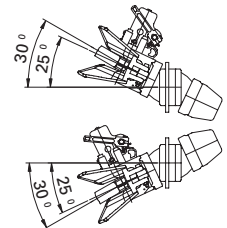

RO★50 flex - 50 mm

- D** Anhängerkupplung für hohe Beanspruchungen und im Off-Road-Einsatz
- GB** Towing hitch for rugged conditions and off road applications
- F** Crochet d'attelage pour sollicitations élevées et en utilisation off-road
- I** Gancio di traino per elevate sollecitazioni e fuoristrada
- E** Enganche para remolque para altas prestaciones fuera de la carretera

a = 50 mm
 DIN 74053
 94/20/CE
 ISO 1102
 ROE57005

| | a (mm) | b (mm) | c (mm) | d (mm) | e (mm) | f (mm) |
|---|--------|--------|--------|--------|--------|--------|
| 6 | 160,0 | 100,0 | 200,0 | 140,0 | 21,0 | 94,0 |

| | K (mm) | K (mm) |
|---|--------|---------|
| 6 | - | max. 35 |

Technische Daten • Technical data • Données technique • Dati tecnici • Datos técnicos

| C D | A B | (mm) | T | | C (t) | (kg) | e1 | | |
|-------------|--------|-----------|-----------------|------------|-----------|----------|---------|---|---|
| | | | R D (kN) | S (kg) | | | | | |
| RO506A61500 | 6 | 160 x 100 | 260 | | | 57 | 00-1360 | | |
| RO506B61500 | 6 | 160 x 100 | 260 | | | 57 | 00-1360 | | |
| RO506C61540 | 6 | 160 x 100 | 260 | | | 66 | 00-1360 | x | x |
| RO506C61500 | 6 | 160 x 100 | 260 | | | 57 | 00-1360 | | |
| RO506D61500 | 6 | 160 x 100 | 260 | | | 57 | 00-1360 | | |

RO★50 flex

Ersatzteile • Spare parts • Pièces de rechange • Ricambi • Piezas de recambio

★ kein Ersatzteil
no spare part
non pièce de rechange
no ricambio
no es pieza de recambio

| Pos. |  | ROE |  |
|------|---|-------|---|
| 01 | ROxxxAxxxx (2A, 3, 4, 5) | 71255 | 1 |
| 01 | ROxxxBxxxx (2B, 3, 4, 5) | 71256 | 1 |
| 02 | ROxxxAxxxx | 50256 | 1 |
| 02 | ROxxxBxxxx | 50267 | 1 |
| 03 | | 30229 | 4 |
| 04 | | 47119 | 1 |
| 05 | | 71265 | 1 |
| 06 | | 53551 | 1 |
| 07 | | 53552 | 1 |
| 08 | | 46126 | 2 |