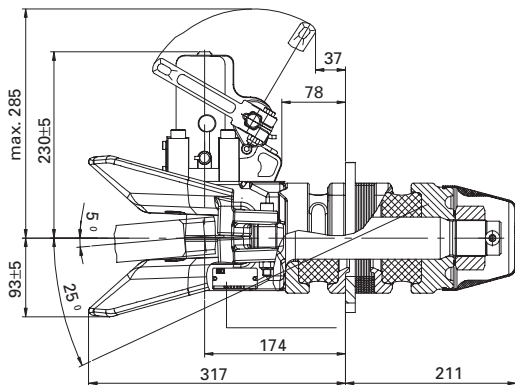

RO★50 flex - 50 mm

- D** Anhängerkupplung für hohe Beanspruchungen und im Off-Road-Einsatz
- GB** Towing hitch for rugged conditions and off road applications
- F** Crochet d'attelage pour sollicitations élevées et en utilisation off-road
- I** Gancio di traino per elevate sollecitazioni e fuoristrada
- E** Enganche para remolque para altas prestaciones fuera de la carretera

a = 50 mm
 DIN 74053
 94/20/CE
 ISO 1102
 ROE57005

| | a (mm) | b (mm) | c (mm) | d (mm) | e (mm) | f (mm) |
|---|--------|--------|--------|--------|--------|--------|
| 6 | 160,0 | 100,0 | 200,0 | 140,0 | 21,0 | 94,0 |

| | K (mm) | K (mm) |
|---|--------|---------|
| 6 | - | max. 35 |

Technische Daten • Technical data • Données technique • Dati tecnici • Datos técnicos

| C D | A B | (mm) | T | | C (t) | (kg) | e1 | | |
|-------------|--------|-----------|-----------------|------------|-----------|----------|---------|---|---|
| | | | R D (kN) | S (kg) | | | | | |
| RO506A61500 | 6 | 160 x 100 | 260 | | | 57 | 00-1360 | | |
| RO506B61500 | 6 | 160 x 100 | 260 | | | 57 | 00-1360 | | |
| RO506C61540 | 6 | 160 x 100 | 260 | | | 66 | 00-1360 | x | x |
| RO506C61500 | 6 | 160 x 100 | 260 | | | 57 | 00-1360 | | |
| RO506D61500 | 6 | 160 x 100 | 260 | | | 57 | 00-1360 | | |

RO★50 flex

Ersatzteile • Spare parts • Pièces de rechange • Ricambi • Piezas de recambio

★ kein Ersatzteil
no spare part
non pièce de rechange
no ricambio
no es pieza de recambio

| Pos. |  | ROE |  |
|------|---|-------|---|
| 01 | ROxxxAxxxx (2A, 3, 4, 5) | 71255 | 1 |
| 01 | ROxxxBxxxx (2B, 3, 4, 5) | 71256 | 1 |
| 02 | ROxxxAxxxx | 50256 | 1 |
| 02 | ROxxxBxxxx | 50267 | 1 |
| 03 | | 30229 | 4 |
| 04 | | 47119 | 1 |
| 05 | | 71265 | 1 |
| 06 | | 53551 | 1 |
| 07 | | 53552 | 1 |
| 08 | | 46126 | 2 |