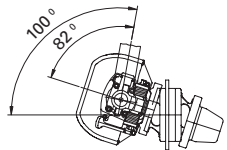

RO★50 flex - 50 mm

- D** Anhängerkupplung für hohe Beanspruchungen und im Off-Road-Einsatz
- GB** Towing hitch for rugged conditions and off road applications
- F** Crochet d'attelage pour sollicitations élevées et en utilisation off-road
- I** Gancio di traino per elevate sollecitazioni e fuoristrada
- E** Enganche para remolque para altas prestaciones fuera de la carretera

a = 50 mm
 DIN 74053
 94/20/CE
 ISO 1102
 ROE57005

| | a (mm) | b (mm) | c (mm) | d (mm) | e (mm) | f (mm) |
|---|--------|--------|--------|--------|--------|--------|
| 6 | 160,0 | 100,0 | 200,0 | 140,0 | 21,0 | 94,0 |

| | K (mm) | K (mm) |
|---|--------|---------|
| 6 | - | max. 35 |

Technische Daten • Technical data • Données technique • Dati tecnici • Datos técnicos

| C D | A B | (mm) | T | | C (t) | (kg) | e1 | | |
|-------------|--------|-----------|-----------------|------------|-----------|----------|---------|---|---|
| | | | R D (kN) | S (kg) | | | | | |
| RO506A61500 | 6 | 160 x 100 | 260 | | | 57 | 00-1360 | | |
| RO506B61500 | 6 | 160 x 100 | 260 | | | 57 | 00-1360 | | |
| RO506C61540 | 6 | 160 x 100 | 260 | | | 66 | 00-1360 | x | x |
| RO506C61500 | 6 | 160 x 100 | 260 | | | 57 | 00-1360 | | |
| RO506D61500 | 6 | 160 x 100 | 260 | | | 57 | 00-1360 | | |