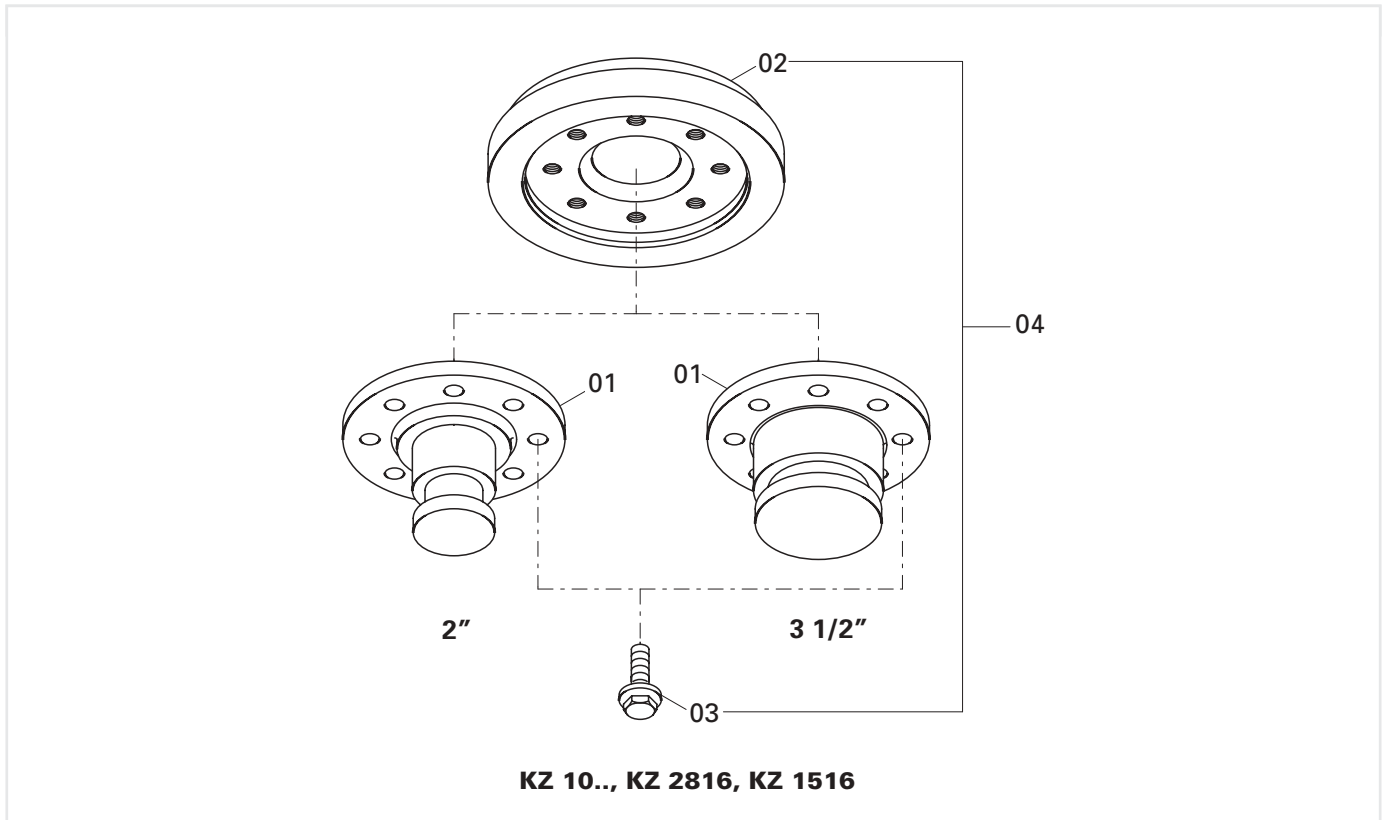

Order No. King pin, complete	D value (kN)	Dimensions (mm)		Approval EC
		A	B	
KZ 1008	162	8	37	e1 00-0145
KZ 1010		10	34	
KZ 1012		12	33	
KZ 1410	162	10	34	e1 00-0147
KZ 1412		12	33	

KZ 1016, KZ 1516

KZ 1016

KZ 1516

Delivery includes

- Pin / plate, complete

KZ 1016-01

KZ 1516-01

Selection table / Versions available

Order No. King pin, complete	D value (kN)	Dimensions (mm)		Approval EC
		A	B	
KZ 1516	170	16	48	e1 00-0148
KZ 1016	280			e1 00-0150

KZ 1416, KZ 2816

KZ 1416

KZ 2816

Delivery includes

- Pin / plate, complete

KZ 1416-01

KZ 2816-01

Selection table / Versions available

Order No. King pin, complete	D value (kN)	Dimensions (mm)		Approval EC
		A	B	
KZ 2816	152	16	37	-
KZ 1416	200			-

KZ 10.., 14.., 15.., 28..

King pin			2"				3 1/2"					
Item	Description	Order No.	KZ 1008	KZ 1010	KZ 1012	KZ 2816	KZ 1516	KZ 1410	KZ 1412	KZ 1016	KZ 1416	
			Quantity per king pin									
01	Pin	KZ 1012-01	1	1	1							
		KZ 2816-01				1						
		KZ 1516-01					1					
		KZ 1412-01						1	1			
		KZ 1016-01									1	
		KZ 1416-01										1
02	Retention plate	KZ 1012-02			1				1			
		KZ 1010-02		1				1				
		KZ 1008-02	1									
		KZ 1016-02					1				1	
03	Bolt	KZ 1416-02				1					1	
		KZE 1012-03	8	8	8			8	8			
		KZE 1016-06					8				8	
		KZE 1416-03				12						12
04	Mounting plate with item 03	KZ 1012-04			1				1			
		KZ 1010-04		1				1				
		KZ 1008-04	1									
		KZ 1016-04					1				1	
05	King pin with item 03	KZ 1416-04				1					1	
		KZ 1012-006	1	1	1							