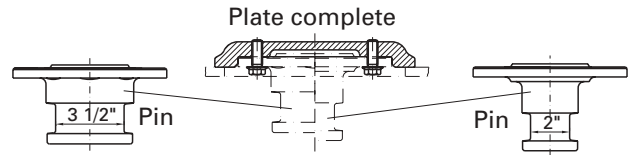

KZ 1008 - 1012, KZ 1410 - 1412

KZ 1012

KZ 1412

Delivery includes

- Pin / plate, complete

KZ 1412-01

KZ 1012-01

Selection table / Versions available

Order No. King pin, complete	D value (kN)	Dimensions (mm)		Approval EC
		A	B	
KZ 1008	162	8	37	e1 00-0145
KZ 1010		10	34	
KZ 1012		12	33	
KZ 1410	162	10	34	e1 00-0147
KZ 1412		12	33	

KZ 1016, KZ 1516

KZ 1016

KZ 1516

Delivery includes

- Pin / plate, complete

KZ 1016-01

KZ 1516-01

Selection table / Versions available

Order No. King pin, complete	D value (kN)	Dimensions (mm)		Approval EC
		A	B	
KZ 1516	170	16	48	e1 00-0148
KZ 1016	280			e1 00-0150

Order No. King pin, complete	D value (kN)	Dimensions (mm)		Approval EC
		A	B	
KZ 2816	152	16	37	-
KZ 1416	200			-

KZ 10.., 14.., 15.., 28..

King pin			2"				3 1/2"					
Item	Description	Order No.	KZ 1008	KZ 1010	KZ 1012	KZ 2816	KZ 1516	KZ 1410	KZ 1412	KZ 1016	KZ 1416	
			Quantity per king pin									
01	Pin	KZ 1012-01	1	1	1							
		KZ 2816-01				1						
		KZ 1516-01					1					
		KZ 1412-01						1	1			
		KZ 1016-01									1	
		KZ 1416-01										1
02	Retention plate	KZ 1012-02			1				1			
		KZ 1010-02		1				1				
		KZ 1008-02	1									
		KZ 1016-02					1				1	
03	Bolt	KZ 1416-02				1					1	
		KZE 1012-03	8	8	8			8	8			
		KZE 1016-06					8				8	
		KZE 1416-03				12						12
04	Mounting plate with item 03	KZ 1012-04			1				1			
		KZ 1010-04		1				1				
		KZ 1008-04	1									
		KZ 1016-04					1				1	
05	King pin with item 03	KZ 1416-04				1					1	
		KZ 1012-006	1	1	1							