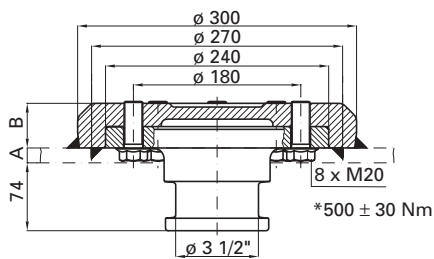

KZ 1008 - 1012, KZ 1410 - 1412

KZ 1012

KZ 1412

Delivery includes

- Pin / plate, complete

KZ 1412-01

KZ 1012-01

Selection table / Versions available

Order No. King pin, complete	D value (kN)	Dimensions (mm)		Approval EC
		A	B	
KZ 1008	162	8	37	e1 00-0145
KZ 1010		10	34	
KZ 1012		12	33	
KZ 1410	162	10	34	e1 00-0147
KZ 1412		12	33	

KZ 1016, KZ 1516

KZ 1016

KZ 1516

Delivery includes

- Pin / plate, complete

KZ 1016-01

KZ 1516-01

Selection table / Versions available

Order No. King pin, complete	D value (kN)	Dimensions (mm)		Approval EC
		A	B	
KZ 1516	170	16	48	e1 00-0148
KZ 1016	280			e1 00-0150

Order No. King pin, complete	D value (kN)	Dimensions (mm)		Approval EC
		A	B	
KZ 2816	152	16	37	-
KZ 1416	200			-

KZ 10.., 14.., 15.., 28..

King pin			2"				3 1/2"					
Item	Description	Order No.	KZ 1008	KZ 1010	KZ 1012	KZ 2816	KZ 1516	KZ 1410	KZ 1412	KZ 1016	KZ 1416	
			Quantity per king pin									
01	Pin	KZ 1012-01	1	1	1							
		KZ 2816-01				1						
		KZ 1516-01					1					
		KZ 1412-01						1	1			
		KZ 1016-01									1	
		KZ 1416-01										1
02	Retention plate	KZ 1012-02			1				1			
		KZ 1010-02		1				1				
		KZ 1008-02	1									
		KZ 1016-02					1				1	
03	Bolt	KZ 1416-02				1					1	
		KZE 1012-03	8	8	8			8	8			
		KZE 1016-06					8				8	
		KZE 1416-03				12						12
04	Mounting plate with item 03	KZ 1012-04			1				1			
		KZ 1010-04		1				1				
		KZ 1008-04	1									
		KZ 1016-04					1				1	
05	King pin with item 03	KZ 1416-04				1					1	
		KZ 1012-006	1	1	1							