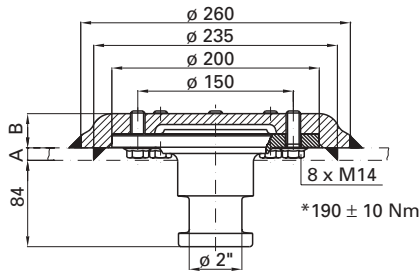

KZ 1008 - 1012, KZ 1410 - 1412

KZ 1012

KZ 1412

Delivery includes

- Pin / plate, complete

KZ 1412-01

KZ 1012-01

Selection table / Versions available

Order No. King pin, complete	D value (kN)	Dimensions (mm)		Approval EC
		A	B	
KZ 1008	162	8	37	e1 00-0145
KZ 1010		10	34	
KZ 1012		12	33	
KZ 1410	162	10	34	e1 00-0147
KZ 1412		12	33	

KZ 1016, KZ 1516

KZ 1016

KZ 1516

Delivery includes

- Pin / plate, complete

KZ 1016-01

KZ 1516-01

Selection table / Versions available

Order No. King pin, complete	D value (kN)	Dimensions (mm)		Approval EC
		A	B	
KZ 1516	170	16	48	e1 00-0148
KZ 1016	280			e1 00-0150

Order No. King pin, complete	D value (kN)	Dimensions (mm)		Approval EC
		A	B	
KZ 2816	152	16	37	-
KZ 1416	200			-

KZ 10.., 14.., 15.., 28..

King pin			2"				3 1/2"					
Item	Description	Order No.	KZ 1008	KZ 1010	KZ 1012	KZ 2816	KZ 1516	KZ 1410	KZ 1412	KZ 1016	KZ 1416	
			Quantity per king pin									
01	Pin	KZ 1012-01	1	1	1							
		KZ 2816-01				1						
		KZ 1516-01					1					
		KZ 1412-01						1	1			
		KZ 1016-01									1	
		KZ 1416-01										1
02	Retention plate	KZ 1012-02			1				1			
		KZ 1010-02		1				1				
		KZ 1008-02	1									
		KZ 1016-02					1				1	
03	Bolt	KZ 1416-02				1					1	
		KZE 1012-03	8	8	8			8	8			
		KZE 1016-06					8				8	
		KZE 1416-03				12						12
04	Mounting plate with item 03	KZ 1012-04			1				1			
		KZ 1010-04		1				1				
		KZ 1008-04	1									
		KZ 1016-04					1				1	
05	King pin with item 03	KZ 1416-04				1					1	
		KZ 1012-006	1	1	1							