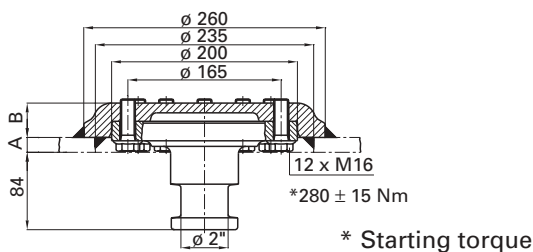

Order No. King pin, complete	D value (kN)	Dimensions (mm)		Approval EC
		A	B	
KZ 1008	162	8	37	e1 00-0145
KZ 1010		10	34	
KZ 1012		12	33	
KZ 1410	162	10	34	e1 00-0147
KZ 1412		12	33	

KZ 1016, KZ 1516

KZ 1016

KZ 1516

Delivery includes

- Pin / plate, complete

KZ 1016-01

KZ 1516-01

Selection table / Versions available

Order No. King pin, complete	D value (kN)	Dimensions (mm)		Approval EC
		A	B	
KZ 1516	170	16	48	e1 00-0148
KZ 1016	280			e1 00-0150

KZ 1416, KZ 2816

KZ 1416

KZ 2816

Delivery includes

- Pin / plate, complete

KZ 1416-01

KZ 2816-01

Selection table / Versions available

Order No. King pin, complete	D value (kN)	Dimensions (mm)		Approval EC
		A	B	
KZ 2816	152	16	37	-
KZ 1416	200			-

KZ 10.., 14.., 15.., 28..

King pin			2"				3 1/2"					
Item	Description	Order No.	KZ 1008	KZ 1010	KZ 1012	KZ 2816	KZ 1516	KZ 1410	KZ 1412	KZ 1016	KZ 1416	
			Quantity per king pin									
01	Pin	KZ 1012-01	1	1	1							
		KZ 2816-01				1						
		KZ 1516-01					1					
		KZ 1412-01						1	1			
		KZ 1016-01									1	
		KZ 1416-01										1
02	Retention plate	KZ 1012-02			1				1			
		KZ 1010-02		1				1				
		KZ 1008-02	1									
		KZ 1016-02					1				1	
03	Bolt	KZ 1416-02				1					1	
		KZE 1012-03	8	8	8			8	8			
		KZE 1016-06					8				8	
		KZE 1416-03				12						12
04	Mounting plate with item 03	KZ 1012-04			1				1			
		KZ 1010-04		1				1				
		KZ 1008-04	1									
		KZ 1016-04					1				1	
05	King pin with item 03	KZ 1416-04				1					1	
		KZ 1012-006	1	1	1							