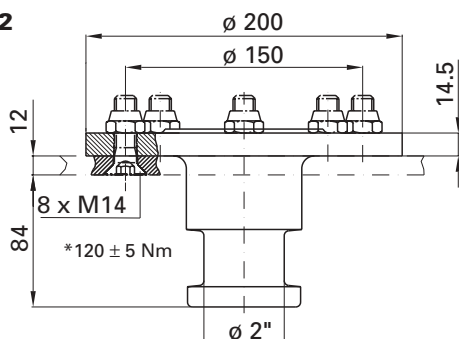

Order No. King pin, complete	D value (kN)	Dimensions (mm)		Approval EC
		A	B	
KZ 1008	162	8	37	e1 00-0145
KZ 1010		10	34	
KZ 1012		12	33	
KZ 1410	162	10	34	e1 00-0147
KZ 1412		12	33	

KZ 1016, KZ 1516

KZ 1016

KZ 1516

Delivery includes

- Pin / plate, complete

KZ 1016-01

KZ 1516-01

Selection table / Versions available

Order No. King pin, complete	D value (kN)	Dimensions (mm)		Approval EC
		A	B	
KZ 1516	170	16	48	e1 00-0148
KZ 1016	280			e1 00-0150

Order No. King pin, complete	D value (kN)	Dimensions (mm)		Approval EC
		A	B	
KZ 2816	152	16	37	-
KZ 1416	200			-

KZ 10.., 14.., 15.., 28..

King pin			2"				3 1/2"					
Item	Description	Order No.	KZ 1008	KZ 1010	KZ 1012	KZ 2816	KZ 1516	KZ 1410	KZ 1412	KZ 1016	KZ 1416	
			Quantity per king pin									
01	Pin	KZ 1012-01	1	1	1							
		KZ 2816-01				1						
		KZ 1516-01					1					
		KZ 1412-01						1	1			
		KZ 1016-01									1	
		KZ 1416-01										1
02	Retention plate	KZ 1012-02			1				1			
		KZ 1010-02		1				1				
		KZ 1008-02	1									
		KZ 1016-02					1				1	
03	Bolt	KZ 1416-02				1					1	
		KZE 1012-03	8	8	8			8	8			
		KZE 1016-06					8				8	
		KZE 1416-03				12						12
04	Mounting plate with item 03	KZ 1012-04			1				1			
		KZ 1010-04		1				1				
		KZ 1008-04	1									
		KZ 1016-04					1				1	
05	King pin with item 03	KZ 1416-04				1					1	
		KZ 1012-006	1	1	1							

KZ 1312

2" and 3 1/2" king pins

KZ 1312

* Starting torque

Selection table / Versions available

Order No. King pin	D value (kN)	Approval D
KZ 1312	105	~ F 3458

Mounting kit = KZE 1312-05, consisting of 8 screws with self-locking nuts (please order separately).