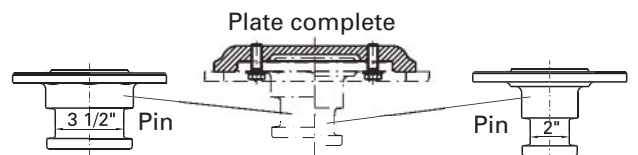

Order No. King pin, complete	D value (kN)	Dimensions (mm)		Approval EC
		A	B	
KZ 1008	162	8	37	e1 00-0145
KZ 1010		10	34	
KZ 1012		12	33	
KZ 1410	162	10	34	e1 00-0147
KZ 1412		12	33	

KZ 1016, KZ 1516

KZ 1016

KZ 1516

Delivery includes

- Pin / plate, complete

KZ 1016-01

KZ 1516-01

Selection table / Versions available

Order No. King pin, complete	D value (kN)	Dimensions (mm)		Approval EC
		A	B	
KZ 1516	170	16	48	e1 00-0148
KZ 1016	280			e1 00-0150

KZ 1416, KZ 2816

KZ 1416

KZ 2816

Delivery includes

- Pin / plate, complete

KZ 1416-01

KZ 2816-01

Selection table / Versions available

Order No. King pin, complete	D value (kN)	Dimensions (mm)		Approval EC
		A	B	
KZ 2816	152	16	37	-
KZ 1416	200			-

KZ 10.., 14.., 15.., 28..

King pin			2"				3 1/2"					
Item	Description	Order No.	KZ 1008	KZ 1010	KZ 1012	KZ 2816	KZ 1516	KZ 1410	KZ 1412	KZ 1016	KZ 1416	
			Quantity per king pin									
01	Pin	KZ 1012-01	1	1	1							
		KZ 2816-01				1						
		KZ 1516-01					1					
		KZ 1412-01						1	1			
		KZ 1016-01									1	
		KZ 1416-01										1
02	Retention plate	KZ 1012-02			1				1			
		KZ 1010-02		1				1				
		KZ 1008-02	1									
		KZ 1016-02					1				1	
03	Bolt	KZ 1416-02				1					1	
		KZE 1012-03	8	8	8			8	8			
		KZE 1016-06					8				8	
		KZE 1416-03				12						12
04	Mounting plate with item 03	KZ 1012-04			1				1			
		KZ 1010-04		1				1				
		KZ 1008-04	1									
		KZ 1016-04					1				1	
05	King pin with item 03	KZ 1416-04				1					1	
		KZ 1012-006	1	1	1							