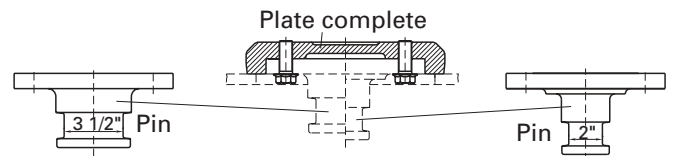

Order No. King pin, complete	D value (kN)	Dimensions (mm)		Approval EC
		A	B	
KZ 1008	162	8	37	e1 00-0145
KZ 1010		10	34	
KZ 1012		12	33	
KZ 1410	162	10	34	e1 00-0147
KZ 1412		12	33	

KZ 1016, KZ 1516

KZ 1016

KZ 1516

Delivery includes

- Pin / plate, complete

KZ 1016-01

KZ 1516-01

Selection table / Versions available

Order No. King pin, complete	D value (kN)	Dimensions (mm)		Approval EC
		A	B	
KZ 1516	170	16	48	e1 00-0148
KZ 1016	280			e1 00-0150

Order No. King pin, complete	D value (kN)	Dimensions (mm)		Approval EC
		A	B	
KZ 2816	152	16	37	-
KZ 1416	200			-

KZ 10.., 14.., 15.., 28..

King pin			2"				3 1/2"					
Item	Description	Order No.	KZ 1008	KZ 1010	KZ 1012	KZ 2816	KZ 1516	KZ 1410	KZ 1412	KZ 1016	KZ 1416	
			Quantity per king pin									
01	Pin	KZ 1012-01	1	1	1							
		KZ 2816-01				1						
		KZ 1516-01					1					
		KZ 1412-01						1	1			
		KZ 1016-01									1	
		KZ 1416-01										1
02	Retention plate	KZ 1012-02			1				1			
		KZ 1010-02		1				1				
		KZ 1008-02	1									
		KZ 1016-02					1				1	
03	Bolt	KZ 1416-02				1					1	
		KZE 1012-03	8	8	8			8	8			
		KZE 1016-06					8				8	
		KZE 1416-03				12						12
04	Mounting plate with item 03	KZ 1012-04			1				1			
		KZ 1010-04		1				1				
		KZ 1008-04	1									
		KZ 1016-04					1				1	
05	King pin with item 03	KZ 1416-04				1					1	
		KZ 1012-006	1	1	1							