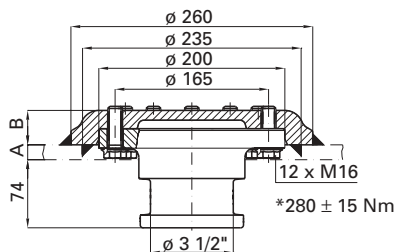

Order No. King pin, complete	D value (kN)	Dimensions (mm)		Approval EC
		A	B	
KZ 1008	162	8	37	e1 00-0145
KZ 1010		10	34	
KZ 1012		12	33	
KZ 1410	162	10	34	e1 00-0147
KZ 1412		12	33	

KZ 1016, KZ 1516

KZ 1016

KZ 1516

Delivery includes

- Pin / plate, complete

KZ 1016-01

KZ 1516-01

Selection table / Versions available

Order No. King pin, complete	D value (kN)	Dimensions (mm)		Approval EC
		A	B	
KZ 1516	170	16	48	e1 00-0148
KZ 1016	280			e1 00-0150

KZ 1416, KZ 2816

KZ 1416

KZ 2816

Delivery includes

- Pin / plate, complete

KZ 1416-01

KZ 2816-01

Selection table / Versions available

Order No. King pin, complete	D value (kN)	Dimensions (mm)		Approval EC
		A	B	
KZ 2816	152	16	37	-
KZ 1416	200			-

KZ 10.., 14.., 15.., 28..

King pin			2"				3 1/2"					
Item	Description	Order No.	KZ 1008	KZ 1010	KZ 1012	KZ 2816	KZ 1516	KZ 1410	KZ 1412	KZ 1016	KZ 1416	
			Quantity per king pin									
01	Pin	KZ 1012-01	1	1	1							
		KZ 2816-01				1						
		KZ 1516-01					1					
		KZ 1412-01						1	1			
		KZ 1016-01									1	
		KZ 1416-01										1
02	Retention plate	KZ 1012-02			1				1			
		KZ 1010-02		1				1				
		KZ 1008-02	1									
		KZ 1016-02					1				1	
03	Bolt	KZ 1416-02				1					1	
		KZE 1012-03	8	8	8			8	8			
		KZE 1016-06					8				8	
		KZE 1416-03				12						12
04	Mounting plate with item 03	KZ 1012-04			1				1			
		KZ 1010-04		1				1				
		KZ 1008-04	1									
		KZ 1016-04					1				1	
05	King pin with item 03	KZ 1416-04				1					1	
		KZ 1012-006	1	1	1							