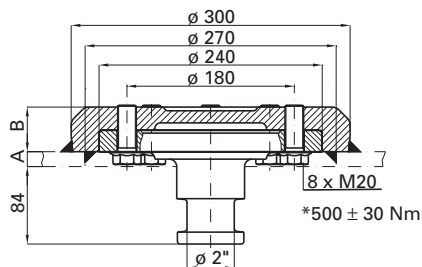

KZ 1008 - 1012, KZ 1410 - 1412

KZ 1012

KZ 1412

Delivery includes

- Pin / plate, complete

KZ 1412-01

KZ 1012-01

Selection table / Versions available

Order No. King pin, complete	D value (kN)	Dimensions (mm)		Approval EC
		A	B	
KZ 1008	162	8	37	e1 00-0145
KZ 1010		10	34	
KZ 1012		12	33	
KZ 1410	162	10	34	e1 00-0147
KZ 1412		12	33	

KZ 1016, KZ 1516

KZ 1016

KZ 1516

Delivery includes

- Pin / plate, complete

KZ 1016-01

KZ 1516-01

Selection table / Versions available

Order No. King pin, complete	D value (kN)	Dimensions (mm)		Approval EC
		A	B	
KZ 1516	170	16	48	e1 00-0148
KZ 1016	280			e1 00-0150

Order No. King pin, complete	D value (kN)	Dimensions (mm)		Approval EC
		A	B	
KZ 2816	152	16	37	-
KZ 1416	200			-

KZ 10.., 14.., 15.., 28..

King pin			2"				3 1/2"					
Item	Description	Order No.	KZ 1008	KZ 1010	KZ 1012	KZ 2816	KZ 1516	KZ 1410	KZ 1412	KZ 1016	KZ 1416	
			Quantity per king pin									
01	Pin	KZ 1012-01	1	1	1							
		KZ 2816-01				1						
		KZ 1516-01					1					
		KZ 1412-01						1	1			
		KZ 1016-01									1	
		KZ 1416-01										1
02	Retention plate	KZ 1012-02			1				1			
		KZ 1010-02		1				1				
		KZ 1008-02	1									
		KZ 1016-02					1				1	
03	Bolt	KZ 1416-02				1					1	
		KZE 1012-03	8	8	8			8	8			
		KZE 1016-06					8				8	
		KZE 1416-03				12						12
04	Mounting plate with item 03	KZ 1012-04			1				1			
		KZ 1010-04		1				1				
		KZ 1008-04	1									
		KZ 1016-04					1				1	
05	King pin with item 03	KZ 1416-04				1					1	
		KZ 1012-006	1	1	1							