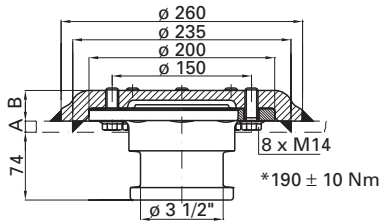

KZ 1008 - 1012, KZ 1410 - 1412

KZ 1012

KZ 1412

Delivery includes

- Pin / plate, complete

KZ 1412-01

KZ 1012-01

Selection table / Versions available

Order No. King pin, complete	D value (kN)	Dimensions (mm)		Approval EC
		A	B	
KZ 1008	162	8	37	e1 00-0145
KZ 1010		10	34	
KZ 1012		12	33	
KZ 1410	162	10	34	e1 00-0147
KZ 1412		12	33	

KZ 1016, KZ 1516

KZ 1016

KZ 1516

Delivery includes

- Pin / plate, complete

KZ 1016-01

KZ 1516-01

Selection table / Versions available

Order No. King pin, complete	D value (kN)	Dimensions (mm)		Approval EC
		A	B	
KZ 1516	170	16	48	e1 00-0148
KZ 1016	280			e1 00-0150

Order No. King pin, complete	D value (kN)	Dimensions (mm)		Approval EC
		A	B	
KZ 2816	152	16	37	-
KZ 1416	200			-

KZ 10.., 14.., 15.., 28..

King pin			2"				3 1/2"					
Item	Description	Order No.	KZ 1008	KZ 1010	KZ 1012	KZ 2816	KZ 1516	KZ 1410	KZ 1412	KZ 1016	KZ 1416	
			Quantity per king pin									
01	Pin	KZ 1012-01	1	1	1							
		KZ 2816-01				1						
		KZ 1516-01					1					
		KZ 1412-01						1	1			
		KZ 1016-01									1	
		KZ 1416-01										1
02	Retention plate	KZ 1012-02			1				1			
		KZ 1010-02		1				1				
		KZ 1008-02	1									
		KZ 1016-02					1				1	
03	Bolt	KZ 1416-02				1					1	
		KZE 1012-03	8	8	8			8	8			
		KZE 1016-06					8				8	
		KZE 1416-03				12						12
04	Mounting plate with item 03	KZ 1012-04			1				1			
		KZ 1010-04		1				1				
		KZ 1008-04	1									
		KZ 1016-04					1				1	
05	King pin with item 03	KZ 1416-04				1					1	
		KZ 1012-006	1	1	1							